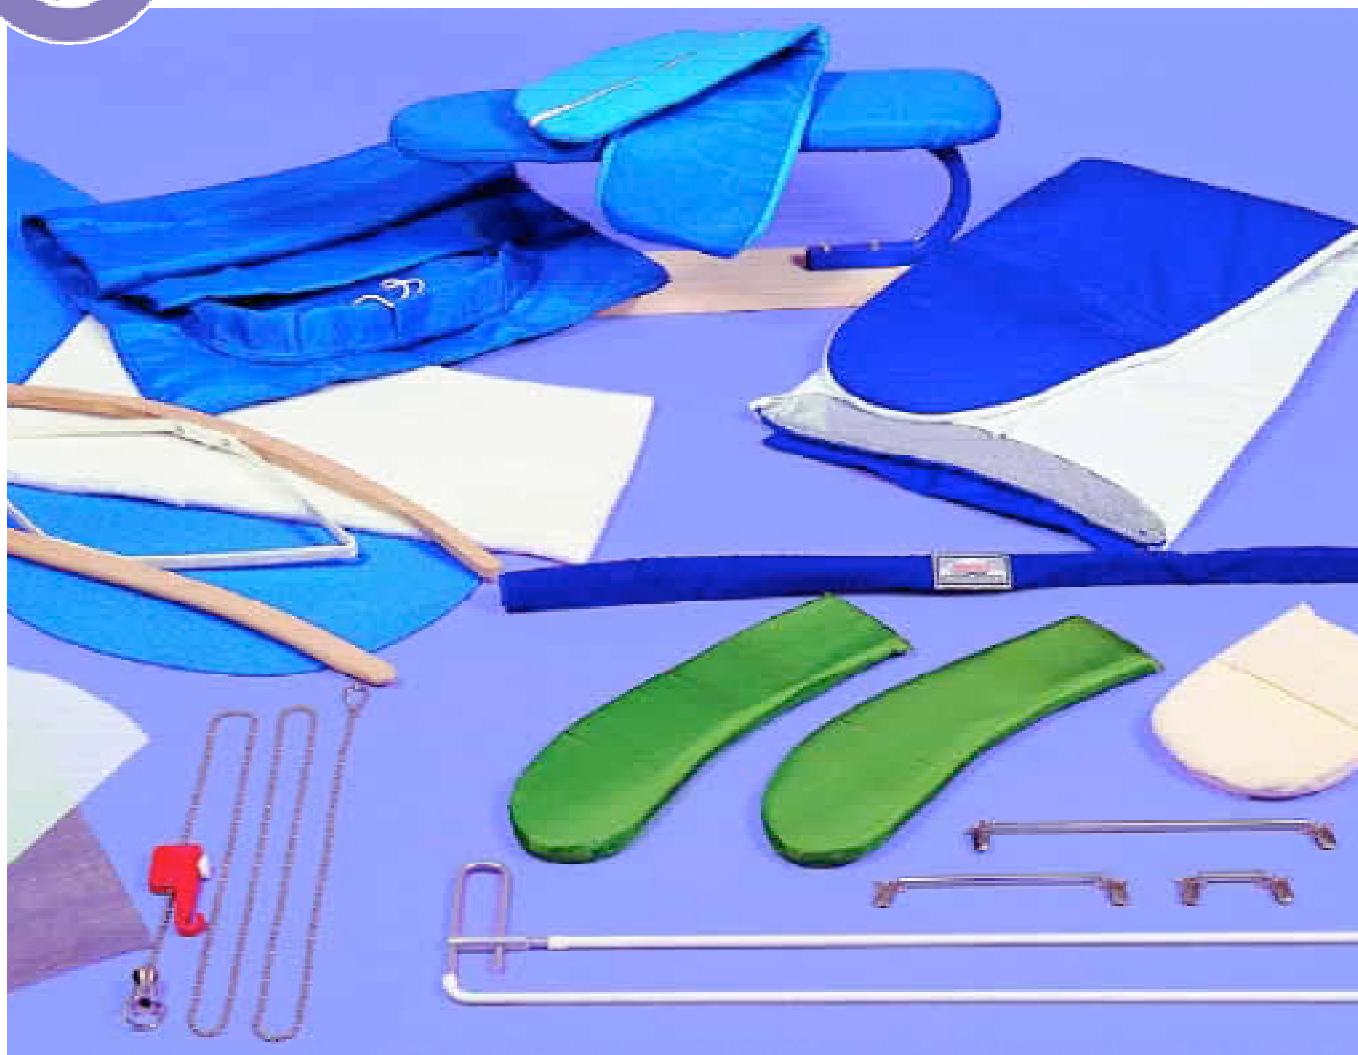

HABILLAGE DE TABLE

| | | CODE PRODUIT |
|---------------------|---|---------------------|
| MOLLETON | Fin - rouleau 26m, larg. 1m30, ép.7mm | à la coupe |
| MOLLETON | Aiguilleté - rouleau 26m, larg. 1m40, ép. 11mm | à la coupe |
| MOUSSE DE TABLE | VEIT | |
| MOUSSE DE TABLE | SPÉCIALE VEIT - siliconée | à la coupe |
| GRILLAGE | VEIT - fin - larg. 1m55 | à la coupe |
| GRILLAGE | VEIT - gros - larg. 1m55 | à la coupe |
| GRILLAGE | Cuivre étamé - larg. 1m30 | à la coupe |
| HOUSSE VEIT | Long. 1m48, larg. 63cm - glissante ou non glissante | |
| HOUSSE PONY | GM : long. 1m36, larg. 54cm avec retour 5cm | |
| HOUSSE PONY | PM : long. 1m25, larg. 46cm avec retour 5cm | |
| HOUSSE CISSEL | Long. 1m25, larg. 46cm avec retour 5cm | |
| HOUSSE MOUSSE | Complète - GM : long. 1m44, larg. 57cm avec retour 5cm | |
| HOUSSE MOUSSE | Complète - PM : long. 1m33, larg. 52cm avec retour 5cm | |
| HOUSSE MOLLETON | Complète - long. 1m44, larg. 57cm avec retour 5cm | |
| HOUSSE COVEMAT | Réf. 891 - GM avec mousse | |
| HOUSSE COVEMAT | Réf. 912 - PM avec mousse | |
| HOUSSE | PRESSE U3 - long. 1m33, larg. 52cm avec retour 5cm | |
| GARNITURE JEANNETTE | VEIT - dimensions plateau : long. 68cm, larg. 18cm | |
| GARNITURE JEANNETTE | N°2 PM - avec fermeture éclair - long. 61cm, larg. 16cm | |
| GARNITURE JEANNETTE | N°3 GM - avec fermeture éclair - long. 65cm, larg. 18cm | |
| TUYAU | Isolant cordon | |
| ATTACHE | De presse et ressort - 3 dim. : 5cm - 20cm - 25cm | |
| | | 06040 |
| | | 06042 |
| | | MOUSSEVEIT |
| | | MOUSSEPE |
| | | GRILLAGEFIN |
| | | GRILLAGE |
| | | 09021 |
| | | HOUSSEVEIT |
| | | 06024 |
| | | 06025 |
| | | 06023 |
| | | HOUSSETCOMPL |
| | | HOUSSETCOMPL |
| | | HOUSSETCMOL |
| | | HOUSSE 891 |
| | | HOUSSECOVEMA |
| | | 06027 |
| | | 09040 |
| | | 09032 |
| | | 309033 |
| | | TUYAUISOLANT |
| | | 09039 |