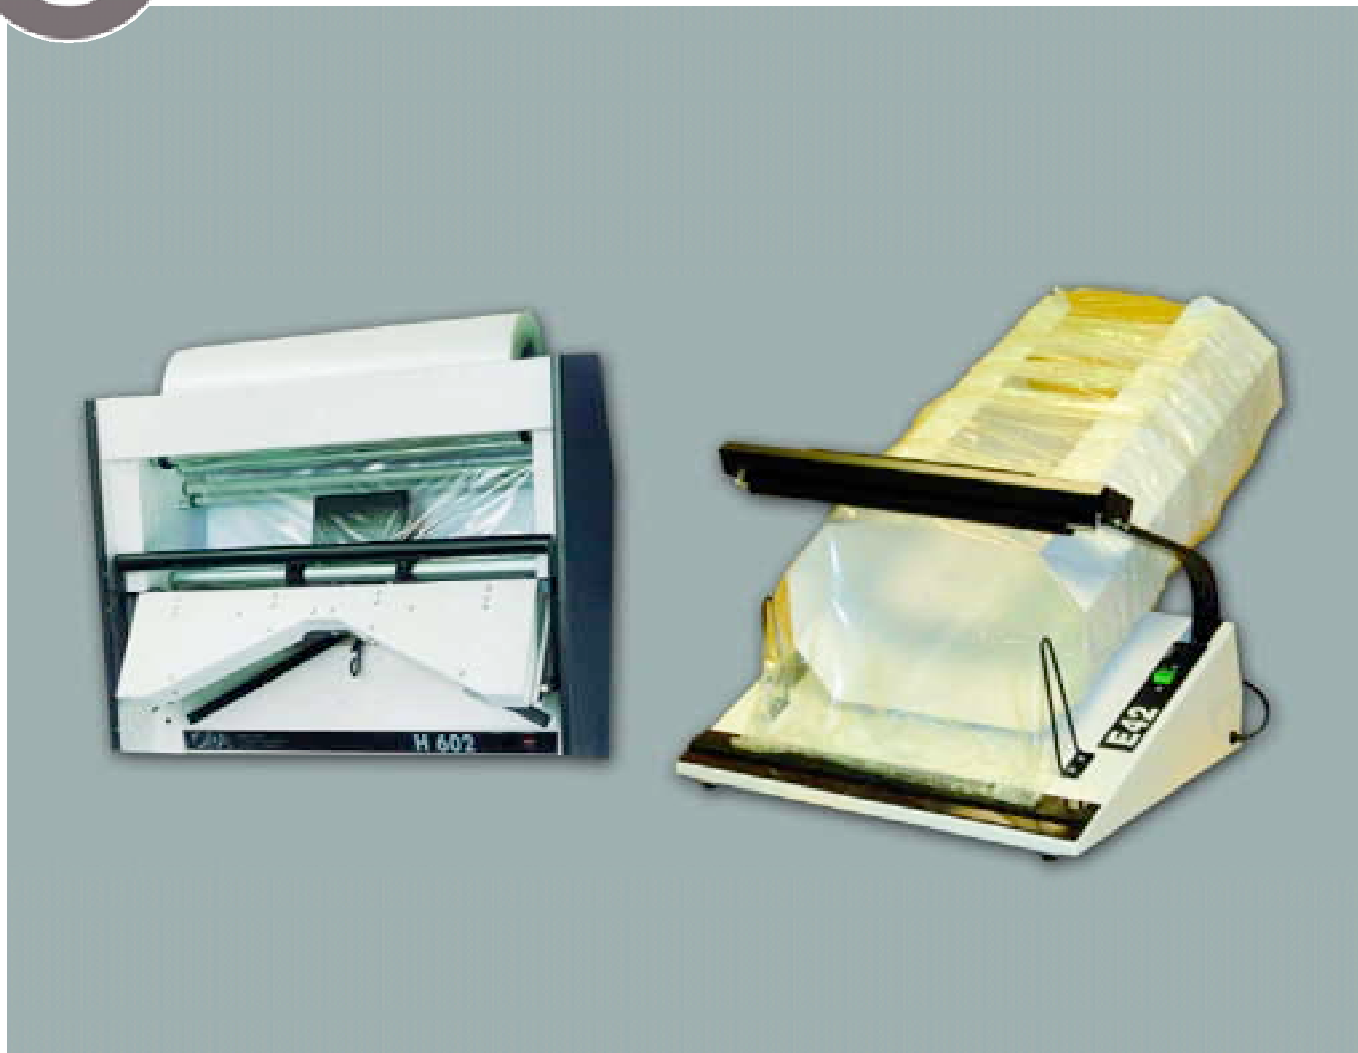

EMBALLEUSES ORA

EMBALLEUSES COMPTOIR ET MURALES		CODE PRODUIT
EMBALLEUSE	ORA E42 - Comptoir - livrée avec une goulotte	01042
EMBALLEUSE	ORA E53 - Comptoir - livrée avec une goulotte	E53
EMBALLEUSE	H603 - murale	H603
EMBALLEUSE	H602 - murale	01046
CHARGEUR	De goulotte - E42	01045
FIL SOUDURE	E42 et E53	I5010
FIL SOUDURE	H602	FILH602
TEFLON	De protection - E42	I5004
TEFLON	De protection - H602 - droite et gauche	TEFLONPROTECT